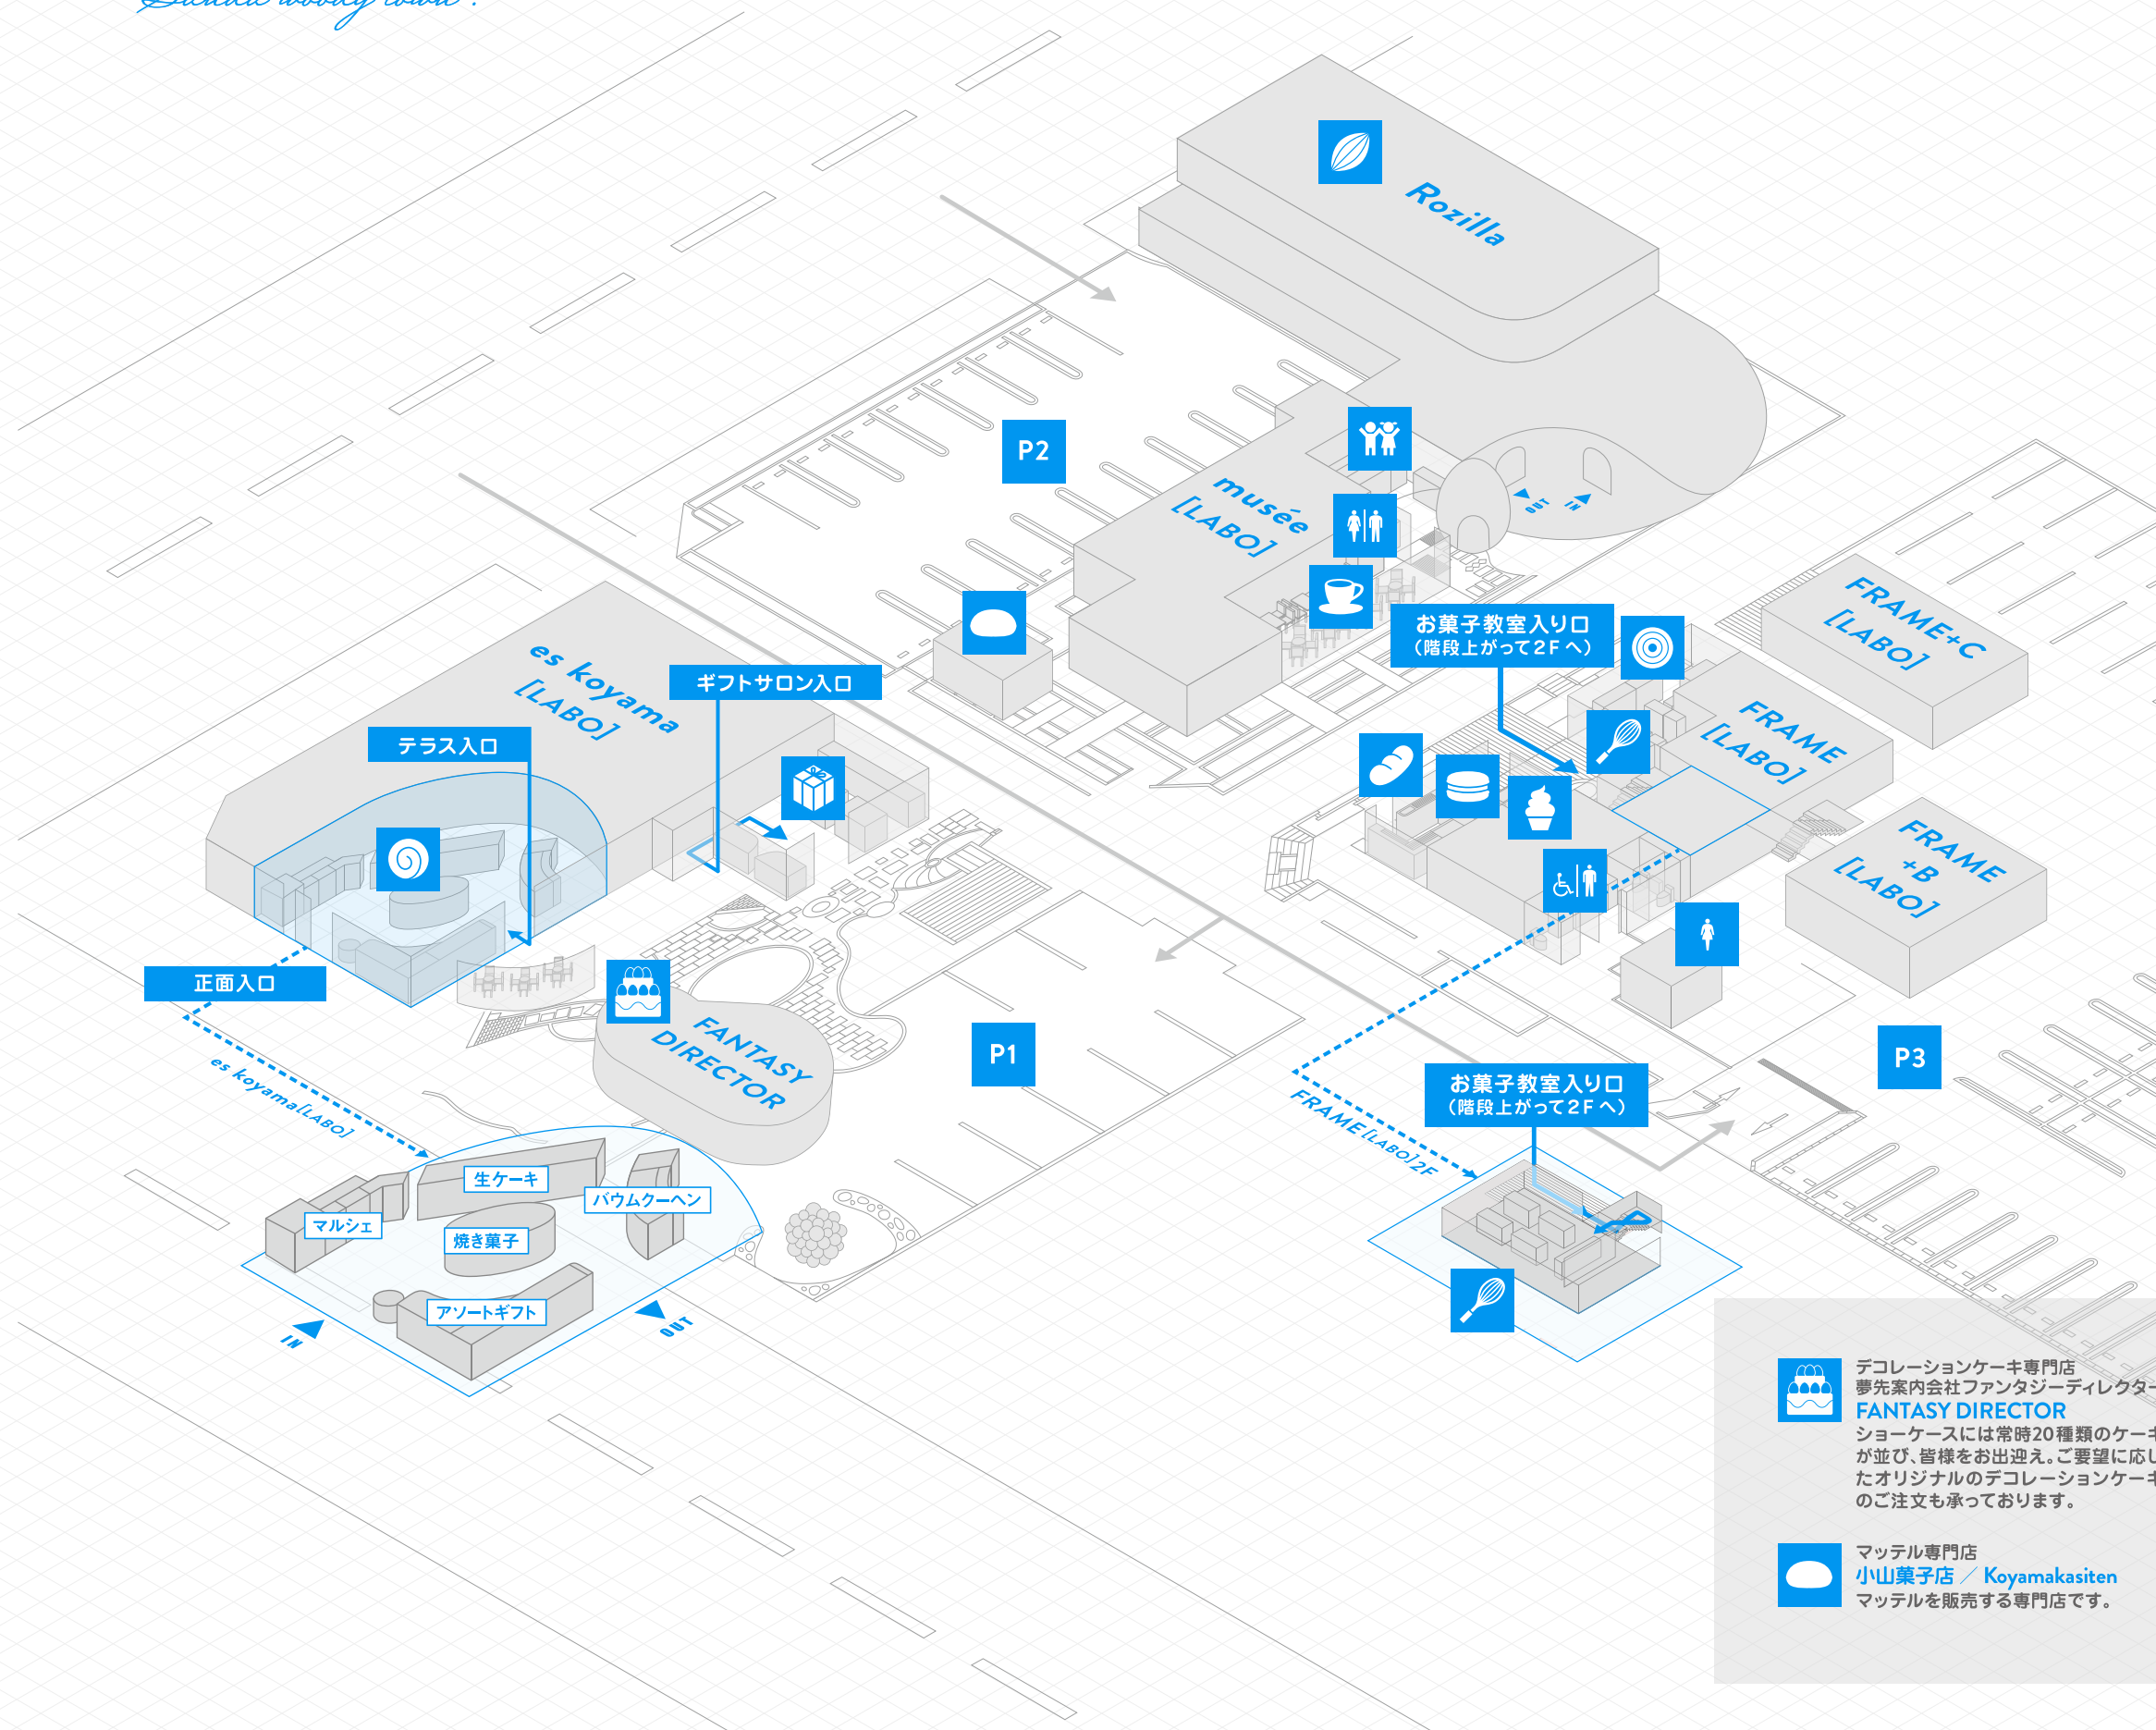

es koyama Guide Map

for the delicious joy of the world.
Sanda woody town.

 **パティスリー**
パティシエ エスコヤマ / es koyama
生ケーキ
小山ロールなどの定番商品から季節のケーキまで各種生ケーキをお買い求めいただけます。
マルシェ
焼きたて菓子をお買い求めいただけます。
バウムクーヘン・焼き菓子・アソートギフト
バウムクーヘン、焼き菓子、アソートギフトをお買い求めいただけます。
*こちらの商品のみをお買い求めのお客様につき出口からの入場も可

 **ギフトサロン**
コヤマ エックス / KOYAMA EX!
ご予約受付・お渡し、メンバーカードの発行、発送の受付を承ります。

 **カフェ**
エスリビング ハナレ / eS LIVING hanare
各種ドリンクや、オリジナルデザートをお楽しみいただけます。

 **ショコラ専門店**
ロジラ / Rozilla
各種ショコラをお買い求めいただけます。

 **アイスクリーム工房**
アイスラボ / ICE LABO
エスコヤマ特製のアイスクリームを販売しております。定番ミルクのほか、季節のフレーバーも登場します。

 **未来製作所 / Miraiseisakusho**
小さな扉の向こうは、子どもたちの新しい発見が眠る“実験室”。12歳以下のお子さまのみ入店可能です。
*お子さま同伴でも大人の方はご入店いただけませんので、あらかじめご了承くださいませ。

 **お菓子教室**
スクール オブ スイートトリック
School of Sweet Trick
エスコヤマのケーキ作りを体験していただけます。見学は自由です。詳しくは HP をご覧ください。www.es-koyama.com